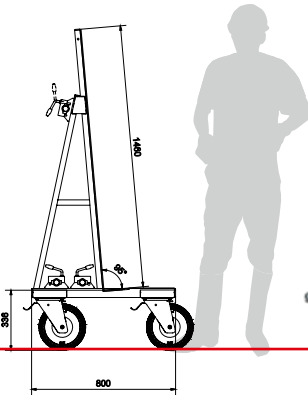

Glastransportwagen UPT 600 OUTDOOR

Transport | Uplifter

- Traglast bis **600 kg**
- Bereifung Lufträder
- Zerlegbar ohne Werkzeug
- Wagenbreite 803 mm
- Wagenhöhe 1.790 mm
- Wagenlänge 2.000 mm
- Seitenteilgewicht 25 kg
- Gesamtgewicht 63 kg
- Lackierung RAL 3003