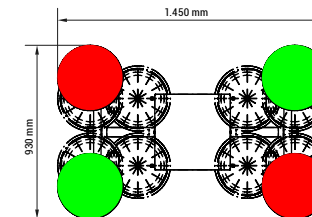

Saugtellerkonfiguration

Sonderlösungen möglich