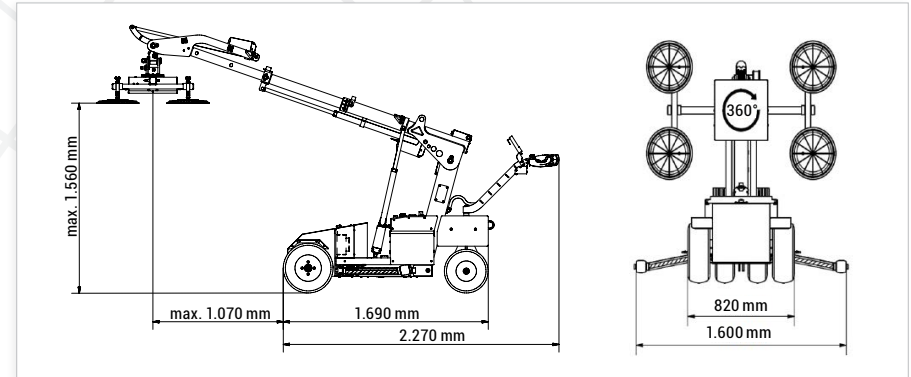

Glassworker GW 425

Der Stärkste seiner Klasse

GW 425

Art.-Nr.: 105985

- » Tragkraft max. 425 kg
- » Zuverlässig in Outdoor- und Indoorbereich
- » Vertikale Montage bis 3,00 m
- » Überkopfmontage bis 3,40 m
- » 140 kg Traglast bei komplett ausgefahrenem Arm
- » Serienmäßige Lenkdeichsel klappbar
- » Optionale Funkfernbedienung für Hebearm und Sauganlage
- » Betriebsdauer min. 14 Stunden
- » Frei konfigurierbare Sauginheit
- » Selbstüberwachendes Sicherheitssystem
- » 24 V Kfz-Steckdose