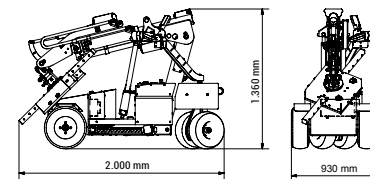

Transportstellung