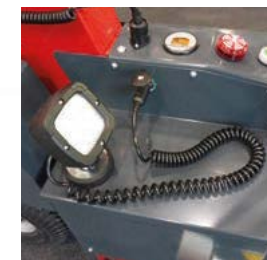

Glassworker GW 425

Der Stärkste seiner Klasse

GW 425

Art.-Nr.: 105985

- » Tragkraft max. 425 kg
- » Zuverlässig in Outdoor- und Indoorbereich
- » Vertikale Montage bis 3,00 m
- » Überkopfmontage bis 3,40 m
- » 140 kg Traglast bei komplett ausgefahrenem Arm
- » Serienmäßige Lenkdeichsel klappbar
- » Optionale Funkfernbedienung für Hebearm und Sauganlage
- » Betriebsdauer min. 14 Stunden
- » Frei konfigurierbare Sauginheit
- » Selbstüberwachendes Sicherheitssystem
- » 24 V Kfz-Steckdose

[Viele hilfreiche Videos zu Glassworker GW 425 finden Sie auf unserem YouTube-Kanal](#)

Transportstellung

Saugtellerkonfiguration

Sonderlösungen möglich

LED Arbeitsleuchte (opt.)

Funkfernbedienung (opt.)