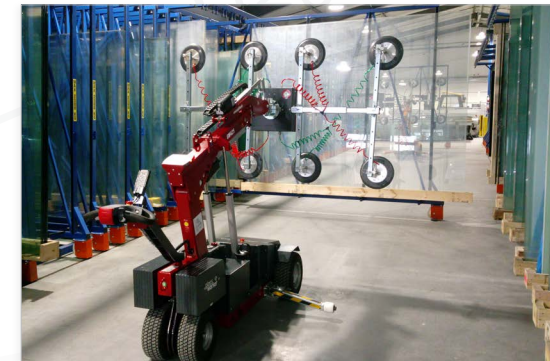

Glassworker GW 425

Der Stärkste seiner Klasse

GW 425

Art.-Nr.: 105985

- » Tragkraft max. 425 kg
- » Zuverlässig in Outdoor- und Indoorbereich
- » Vertikale Montage bis 3,00 m
- » Überkopfmontage bis 3,40 m
- » 140 kg Traglast bei komplett ausgefahrenem Arm
- » Serienmäßige Lenkdeichsel klappbar
- » Optionale Funkfernbedienung für Hebearm und Sauganlage
- » Betriebsdauer min. 14 Stunden
- » Frei konfigurierbare Sauginheit
- » Selbstüberwachendes Sicherheitssystem
- » 24 V Kfz-Steckdose

[Viele hilfreiche Videos zu Glassworker GW 425 finden Sie auf unserem YouTube-Kanal](#)

Transportstellung

Saugtellerkonfiguration

Sonderlösungen möglich

LED Arbeitsleuchte (opt.)

Funkfernbedienung (opt.)