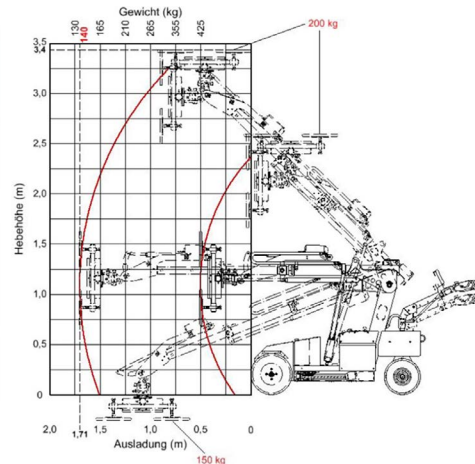

Glassworker GW 425

Der Stärkste seiner Klasse

GW 425

Art.-Nr.: 105985

- » Tragkraft max. 425 kg
- » Zuverlässig in Outdoor- und Indoorbereich
- » Vertikale Montage bis 3,00 m
- » Überkopfmontage bis 3,40 m
- » 140 kg Traglast bei komplett ausgefahrenem Arm
- » Serienmäßige Lenkdeichsel klappbar
- » Optionale Funkfernbedienung für Hebearm und Sauganlage
- » Betriebsdauer min. 14 Stunden
- » Frei konfigurierbare Sauginheit
- » Selbstüberwachendes Sicherheitssystem
- » 24 V Kfz-Steckdose

[Viele hilfreiche Videos zu Glassworker GW 425 finden Sie auf unserem YouTube-Kanal](#)

Transportstellung

Saugtellerkonfiguration

Sonderlösungen möglich

LED Arbeitsleuchte (opt.)

Funkfernbedienung (opt.)